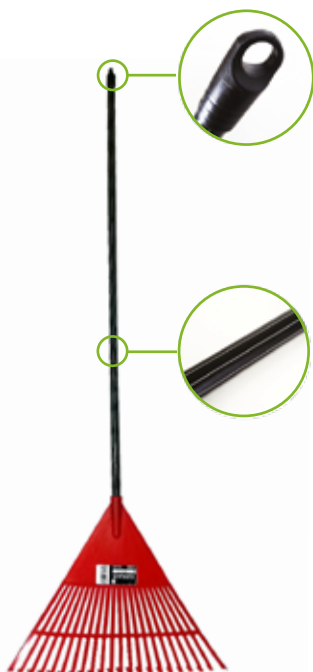

BORDEADORAS DE CÉSPED ELÉCTRICAS

- Para cortar hierba gruesa
- Motor potenciado
- Eje recto
- Extra liviana
- Manillar tipo H
- Nylon de 1,5 mm
- Salida de Nylon
- Alimentación de Nylon manual

400050

BM-350W

400114 · Cortadora de césped metálica BMC-1300
sin recolector

HIDROLAVADORA

800402

MODELO ABW-VAH-90 DE ALTA PRESIÓN

- Sistema Auto Stop
- Boquilla con chorro de agua ajustable
- Manguera de alta presión
- Lanza de pulverización extraíble
- Aplicador de detergente
- 1850 W

ARCO DE SIERRA MONTARAZ

800309 · Arco de Sierra Montaraz 21”
Modelo OK-8038-21”

800311 · Arco de Sierra Montaraz 24”
Modelo OK-8038-24”

800313 · Arco de Sierra Montaraz 30”
Modelo OK-8038-30”

HOJAS PARA ARCO MONTARAZ:

800312 · Hoja para Arco Montaraz 21”

800314 · Hoja para Arco Montaraz 24”

800316 · Hoja para Arco Montaraz 30”

ESCOBA BARREHOJAS

340914 · Escoba Barrehoja Roja
Ref. 1005

Características:

- Altura: 1.60 mts
- Incluye cabo metálico forrado
- Roja con tratamiento Anti UV (mayor vida útil)
- 1* calidad hecha en Brasil